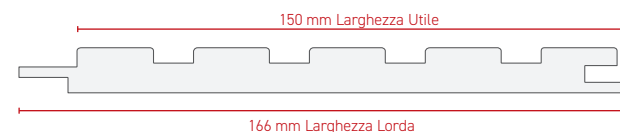

Sagoma / Shape: